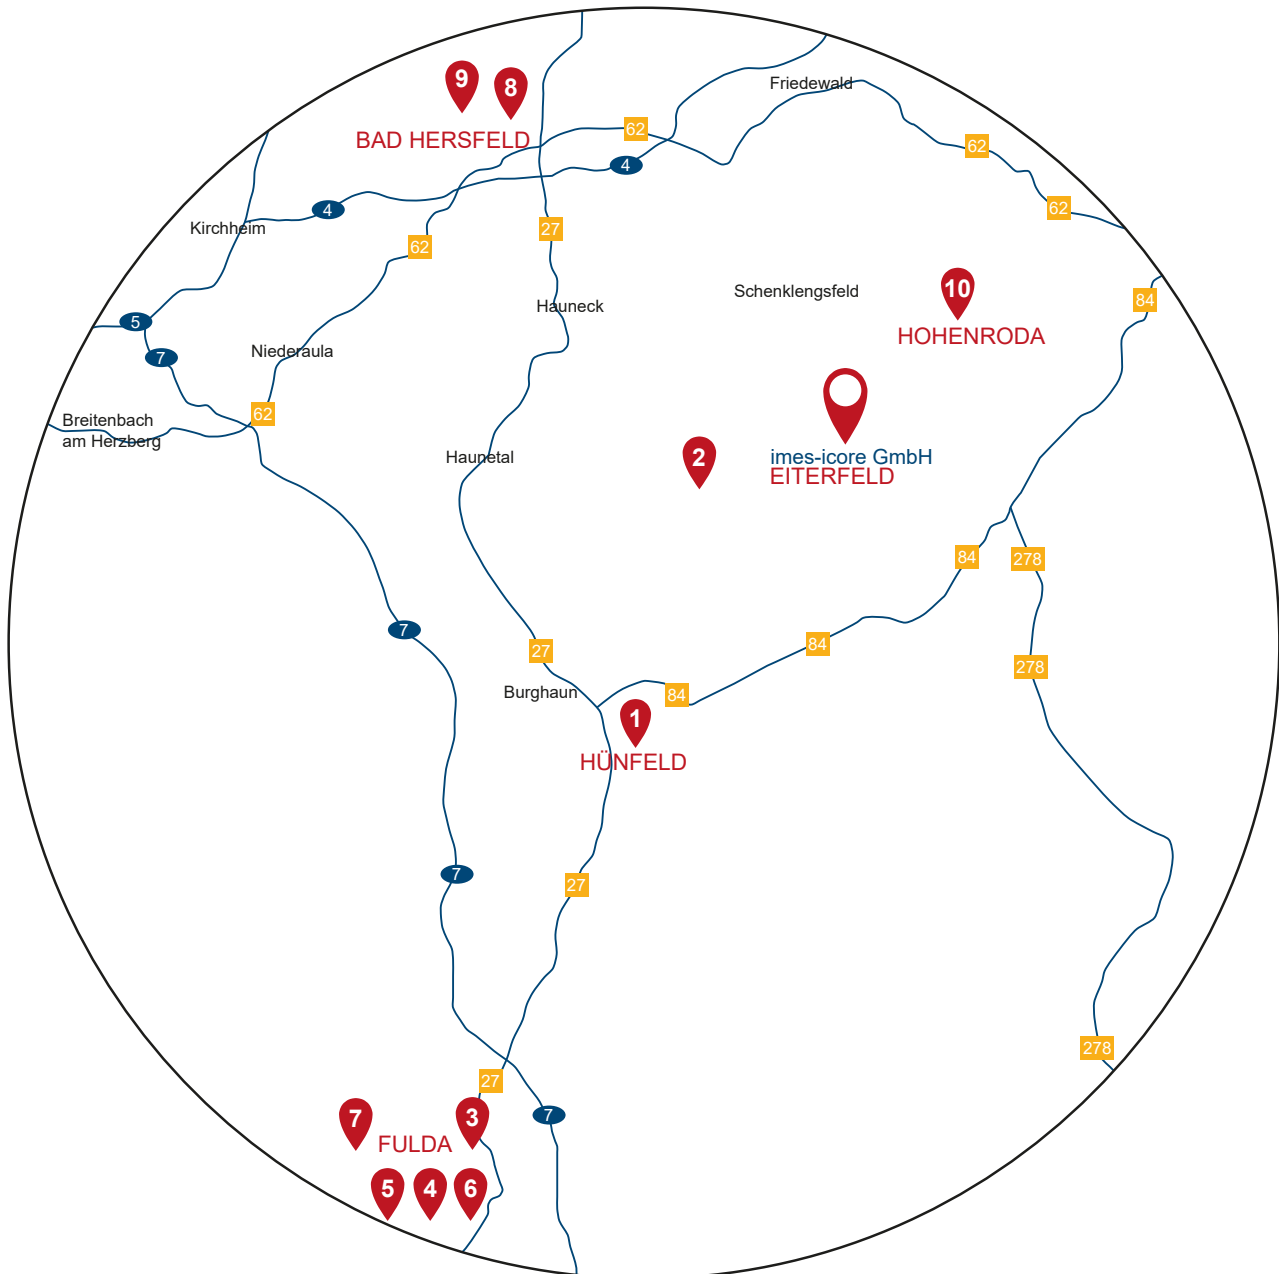

Übernachtungsmöglichkeiten in der Nähe von imes-icore® GmbH

Accommodation near imes-icore® GmbH

- 1 Best Western Plus Konrad Zuse Hotel**
Josefstraße 1
36088 Hünfeld
Tel: +49 (0) 6652 / 74750
Fax: +49 (0) 6652 / 7475255
E-Mail: info@konradzuse.bestwestern.de
www.konradzuse.bestwestern.de
Distance: 12 km

HÜNFELD

1. Best Western Plus Konrad Zuse Hotel

EITERFELD

2. MEISSMERS HOTEL

FULDA

3. Ibis Hotel Fulda
4. Hotel Fulda Mitte
5. Altstadthotel Arte Fulda

6. Hotel Esperanto Fulda

7. Hotel Platzhirsch

BAD HERSFELD

8. Hotel sleep & go
9. B & F Hotel

HOHENRODA

10. Hessen Hotelpark Hohenroda