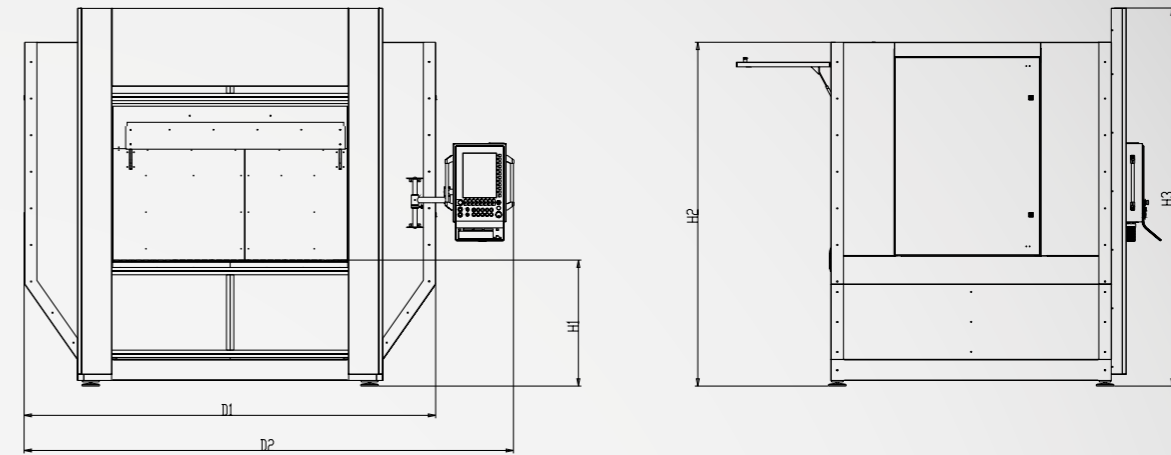

Premium-Serie in Detailmaßen

PREMIUM 3020

Maße in mm	Premium 3020
Breite D	1225
Tiefe F1	905
Höhe H1	1750
Höhe H2	2000

PREMIUM 5030μ

Maße in mm	Premium 5030μ
Breite D	1560
Tiefe F1	1200
Höhe H1	1790
Höhe H2	2050

PREMIUM micro 1010

Maße in mm	PREMIUM micro 1010
Breite D	758
Tiefe F1	1045
Tiefe F2	1105
Höhe H	1940

PLATINUM X3

Maße in mm	Platinum X3 1010	Platinum X3 1510	Platinum X3 2010
Breite D1	2310	2815	3315
Breite D2	2850	3350	3850
Tiefe F1	1915	1915	1915
Tiefe F2	2035	2035	2035
Tiefe G	2550	2550	2550
Höhe H1	865	865	865
Höhe H2	2350	2350	2350
Höhe H3	2585	2585	2585

PLATINUM X5

Maße in mm	Platinum X5 1010	Platinum X5 1510	Platinum X5 2010
Breite D1	2310	2815	3315
Breite D2	2850	3350	3850
Tiefe F1	1915	1915	1915
Tiefe F2	2035	2035	2035
Tiefe G	2550	2550	2550
Höhe H1	865	865	865
Höhe H2	2350	2350	2350
Höhe H3	2585	2585	2585