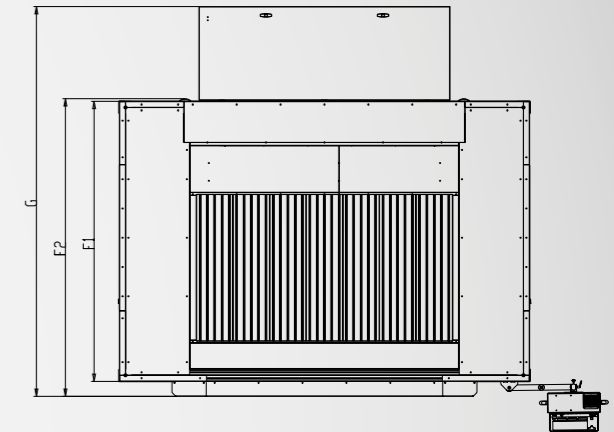

Premium-Serie in Detailmaßen

PREMIUM 3020

Maße in mm	Premium 3020
Breite D	1225
Tiefe F1	905
Höhe H1	1750
Höhe H2	2000

PREMIUM 5030μ

Maße in mm	Premium 5030μ
Breite D	1560
Tiefe F1	1200
Höhe H1	1790
Höhe H2	2050

PREMIUM micro 1010

Maße in mm	PREMIUM micro 1010
Breite D	758
Tiefe F1	1045
Tiefe F2	1105
Höhe H	1940

PLATINUM X3

Maße in mm	Platinum X3 1010	Platinum X3 1510	Platinum X3 2010
Breite D1	2310	2815	3315
Breite D2	2850	3350	3850
Tiefe F1	1915	1915	1915
Tiefe F2	2035	2035	2035
Tiefe G	2550	2550	2550
Höhe H1	865	865	865
Höhe H2	2350	2350	2350
Höhe H3	2585	2585	2585

PLATINUM X5

Maße in mm	Platinum X5 1010	Platinum X5 1510	Platinum X5 2010
Breite D1	2310	2815	3315
Breite D2	2850	3350	3850
Tiefe F1	1915	1915	1915
Tiefe F2	2035	2035	2035
Tiefe G	2550	2550	2550
Höhe H1	865	865	865
Höhe H2	2350	2350	2350
Höhe H3	2585	2585	2585