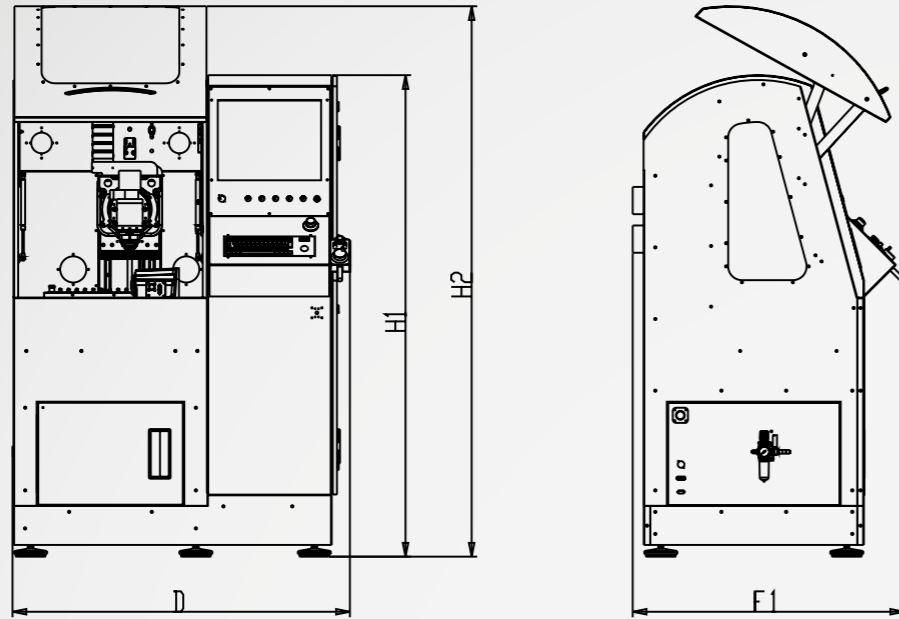

Premium-Serie in Detailmaßen

PREMIUM 3020

Maße in mm	Premium 3020
Breite D	1225
Tiefe F1	905
Höhe H1	1750
Höhe H2	2000

PREMIUM 5030μ

Maße in mm	Premium 5030μ
Breite D	1560
Tiefe F1	1200
Höhe H1	1790
Höhe H2	2050

PREMIUM micro 1010

Maße in mm	PREMIUM micro 1010
Breite D	758
Tiefe F1	1045
Tiefe F2	1105
Höhe H	1940

PLATINUM X3

Maße in mm	Platinum X3 1010	Platinum X3 1510	Platinum X3 2010
Breite D1	2310	2815	3315
Breite D2	2850	3350	3850
Tiefe F1	1915	1915	1915
Tiefe F2	2035	2035	2035
Tiefe G	2550	2550	2550
Höhe H1	865	865	865
Höhe H2	2350	2350	2350
Höhe H3	2585	2585	2585

PLATINUM X5

Maße in mm	Platinum X5 1010	Platinum X5 1510	Platinum X5 2010
Breite D1	2310	2815	3315
Breite D2	2850	3350	3850
Tiefe F1	1915	1915	1915
Tiefe F2	2035	2035	2035
Tiefe G	2550	2550	2550
Höhe H1	865	865	865
Höhe H2	2350	2350	2350
Höhe H3	2585	2585	2585