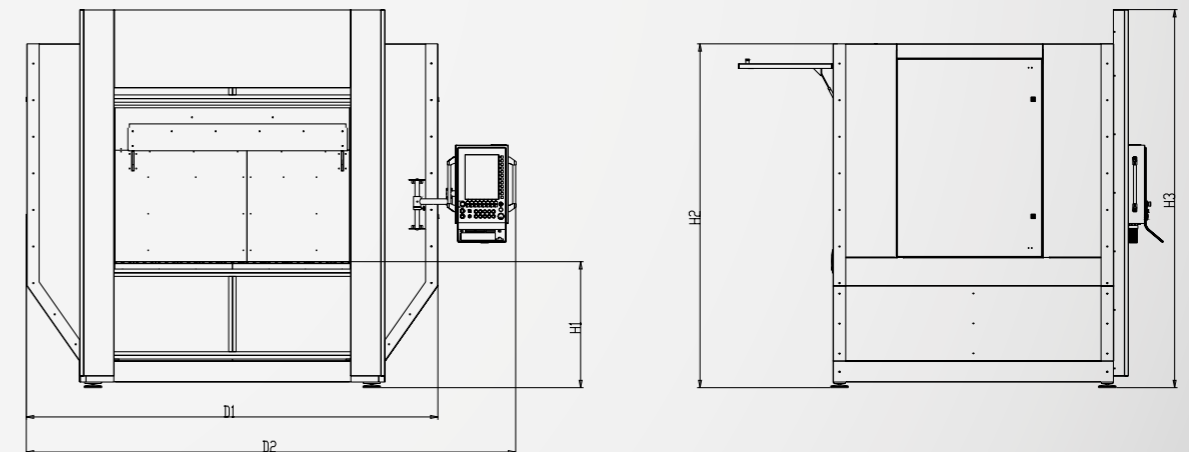

Premium-Serie in Detailmaßen

PREMIUM 3020

Maße in mm	Premium 3020
Breite D	1225
Tiefe F1	905
Höhe H1	1750
Höhe H2	2000

PREMIUM 5030μ

Maße in mm	Premium 5030μ
Breite D	1560
Tiefe F1	1200
Höhe H1	1790
Höhe H2	2050

PREMIUM micro 1010

Maße in mm	PREMIUM micro 1010
Breite D	758
Tiefe F1	1045
Tiefe F2	1105
Höhe H	1940

PLATINUM X3

Maße in mm	Platinum X3 1010	Platinum X3 1510	Platinum X3 2010
Breite D1	2310	2815	3315
Breite D2	2850	3350	3850
Tiefe F1	1915	1915	1915
Tiefe F2	2035	2035	2035
Tiefe G	2550	2550	2550
Höhe H1	865	865	865
Höhe H2	2350	2350	2350
Höhe H3	2585	2585	2585

PLATINUM X5

Maße in mm	Platinum X5 1010	Platinum X5 1510	Platinum X5 2010
Breite D1	2310	2815	3315
Breite D2	2850	3350	3850
Tiefe F1	1915	1915	1915
Tiefe F2	2035	2035	2035
Tiefe G	2550	2550	2550
Höhe H1	865	865	865
Höhe H2	2350	2350	2350
Höhe H3	2585	2585	2585