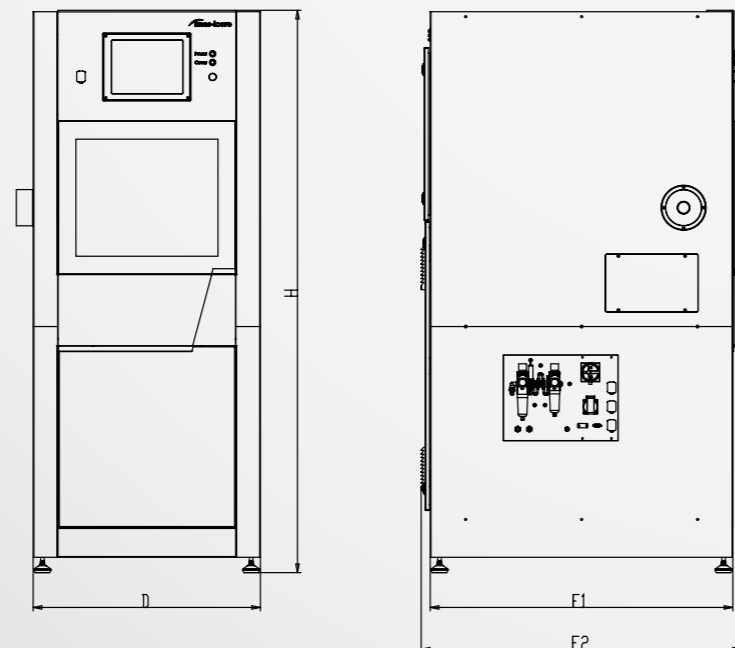

Premium-Serie in Detailmaßen

PREMIUM 3020

Maße in mm	Premium 3020
Breite D	1225
Tiefe F1	905
Höhe H1	1750
Höhe H2	2000

PREMIUM 5030μ

Maße in mm	Premium 5030μ
Breite D	1560
Tiefe F1	1200
Höhe H1	1790
Höhe H2	2050

PREMIUM micro 1010

Maße in mm	PREMIUM micro 1010
Breite D	758
Tiefe F1	1045
Tiefe F2	1105
Höhe H	1940

PLATINUM X3

Maße in mm	Platinum X3 1010	Platinum X3 1510	Platinum X3 2010
Breite D1	2310	2815	3315
Breite D2	2850	3350	3850
Tiefe F1	1915	1915	1915
Tiefe F2	2035	2035	2035
Tiefe G	2550	2550	2550
Höhe H1	865	865	865
Höhe H2	2350	2350	2350
Höhe H3	2585	2585	2585

PLATINUM X5

Maße in mm	Platinum X5 1010	Platinum X5 1510	Platinum X5 2010
Breite D1	2310	2815	3315
Breite D2	2850	3350	3850
Tiefe F1	1915	1915	1915
Tiefe F2	2035	2035	2035
Tiefe G	2550	2550	2550
Höhe H1	865	865	865
Höhe H2	2350	2350	2350
Höhe H3	2585	2585	2585