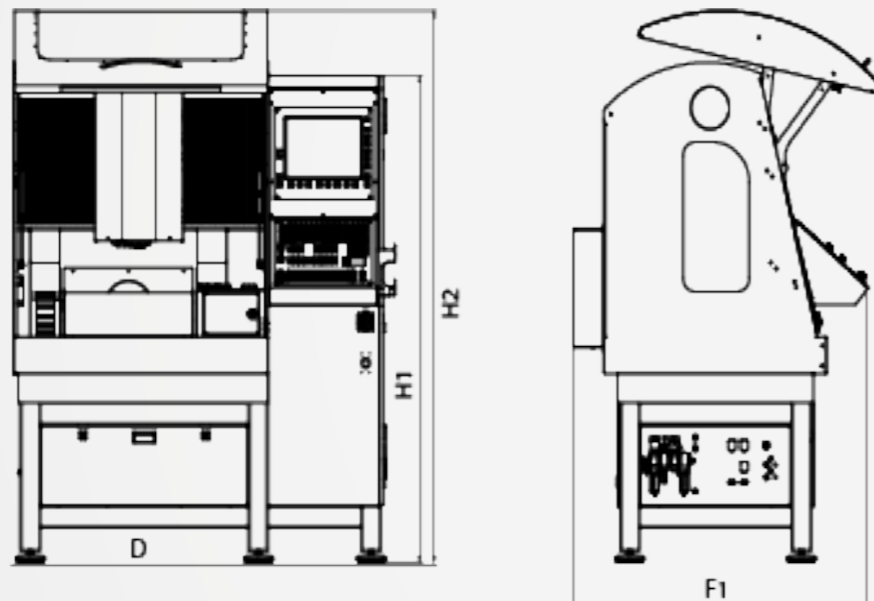

Premium-Serie in Detailmaßen

PREMIUM 3020

Maße in mm	Premium 3020
Breite D	1225
Tiefe F1	905
Höhe H1	1750
Höhe H2	2000

PREMIUM 5030μ

Maße in mm	Premium 5030μ
Breite D	1560
Tiefe F1	1200
Höhe H1	1790
Höhe H2	2050

PREMIUM micro 1010

Maße in mm	PREMIUM micro 1010
Breite D	758
Tiefe F1	1045
Tiefe F2	1105
Höhe H	1940

PLATINUM X3

Maße in mm	Platinum X3 1010	Platinum X3 1510	Platinum X3 2010
Breite D1	2310	2815	3315
Breite D2	2850	3350	3850
Tiefe F1	1915	1915	1915
Tiefe F2	2035	2035	2035
Tiefe G	2550	2550	2550
Höhe H1	865	865	865
Höhe H2	2350	2350	2350
Höhe H3	2585	2585	2585

PLATINUM X5

Maße in mm	Platinum X5 1010	Platinum X5 1510	Platinum X5 2010
Breite D1	2310	2815	3315
Breite D2	2850	3350	3850
Tiefe F1	1915	1915	1915
Tiefe F2	2035	2035	2035
Tiefe G	2550	2550	2550
Höhe H1	865	865	865
Höhe H2	2350	2350	2350
Höhe H3	2585	2585	2585